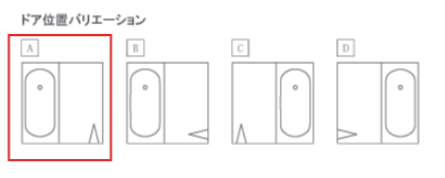

壁：アクセントパネル マルキーナグレー
床：ホワイテ(ラグ調)
浴槽、周辺パネル：ホワイテ
カウンター、収納棚無し付ける場合は別途必要

キッチン/リフォーム

LIXIL ノクト
I型キッチン 2550mm
食洗器付き
定価 ¥1,245,300

63万円税別

商品金額 + メーカー施工費の金額です。

お料理が楽しくなるシステムキッチン

TOTO ミツテ
I型キッチン 2550mm
食洗器付き
定価 ¥1,210,800

65.5万円税別

商品金額 + メーカー施工費の金額です。

Housetec
マルレー
I型キッチン 2550mm
食洗器付き
定価 ¥1,065,600

46万円税別

商品金額 + メーカー施工費の金額です。

浴室のリフォーム

LIXIL リデア
1616サイズ
定価 ¥919,600

41万円税別

商品金額 + メーカー施工費の金額です。

1日の疲れを癒すのびのび空間へ

TOTO サザナ HTシリーズ Sタイプ
1717サイズ
定価 ¥1,134,000

50万円税別

商品金額 + メーカー施工費の金額です。

Housetec
ルクレ
1616サイズ
定価 ¥851,100

37万円税別

商品金額 + メーカー施工費の金額です。

トイレリフォーム

LIXIL プレアス ESタイプ トイレ
タンクレス
定価 ¥268,400

13万円税別

商品金額のみ! 施工費別途必要

洗面化粧台リフォーム

TOTO Vシリーズ
3面鏡 750mm
開き戸
定価 ¥197,000

6万円税別

商品金額のみ! 施工費別途必要

商品金額のみの場合、別途施工費と工事費用が必要になります。工事費用はお家によって違うため、現地調査後正確な見積を出させていただきます。